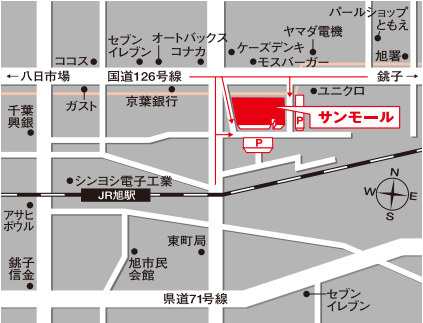

## 6/12(土)~13(日) 千葉トヨタサンモールスタジオ 2日間限りの特別謝恩企画!!

**新車で成約特典**  
2010年最新型「エントリーナビ」を  
**プレゼント!!**

※写真はイメージです。

**お楽しみイベント**

- 子ども店長なりきりキャンペーン (無料撮影会)**  
きみも子ども店長になろう!!  
CMでおなじみ!! 子ども店長の「赤いジャケット」を着て写真を撮りませんか?
- 水中ヨイン落としゲームに挑戦!!**  
きみの腕で話題の「子ども店長グッズ」をゲット!!  
※ゲーム参加は小学生以下のお子様のみ対象となります。グッズが無くなり次第終了となります。
- 子ども店長めくりえびプレゼント!!**

A賞: マフラータオル  
B賞: Xモヘ  
C賞: コースター

おさいふケータイで来店ポイントが貯まる!  
**サンモール**  
**ケータイくらぶ**  
入会キャンペーン実施中

ホームページへのアクセスは  
サンモール 検索  
<http://www.sunmall.jp/>

モバイルサイト  
QRコード

**Sunmall**  
ショッピングセンター サンモール  
〒289-2511 千葉県旭市イ-2676-1 TEL.0479-63-9201  
このチラシは環境に優しい再生紙と大豆油インキを使用して印刷しております。